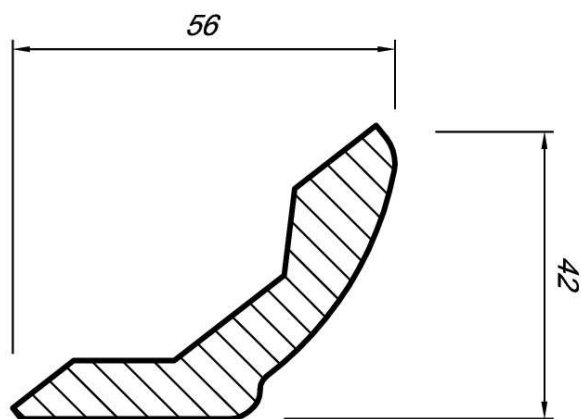

Styl-meb

Produkcja mebli Janusz Dworakowski
Wola Karczevska ul. Mostów 12
05-408 Glinianka
Tel. kom. 781 989 057
Tel./Fax. (022) 789 99 70

Cennik brutto na listwy - Styczeń 2020

Listwa wieńcząca W-005
71 x 16 mm
Folia MDF-PCV: długość 248 cm
Cena brutto 47 zł za 1 szt.

Listwa wieńcząca W-007
67 x 22 mm
Folia MDF-PCV: długość 248 cm
Cena brutto 47 zł za 1 szt.

Listwa podszafkowa LS-032
51 x 16 mm
Folia MDF-PCV: długość 248 cm
Cena brutto 44 zł za 1 szt.