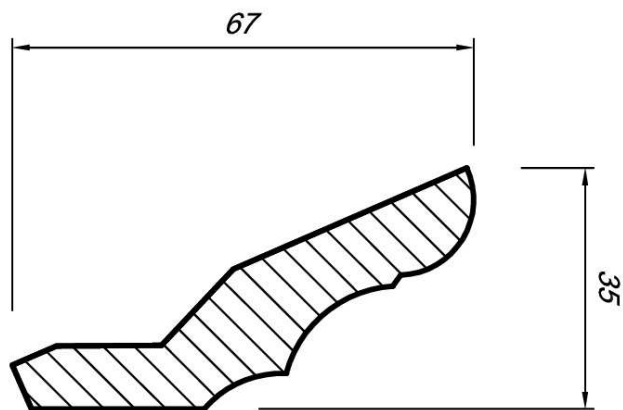

Styl-meb

Produkcja mebli Janusz Dworakowski
Wola Karczevska ul. Mostów 12
05-408 Glinianka
Tel. kom. 781 989 057
Tel./Fax. (022) 789 99 70

Cennik brutto na listwy - Styczeń 2020

Listwa wieńcząca W-005
71 x 16 mm
Folia MDF-PCV: długość 248 cm
Cena brutto 47 zł za 1 szt.

Listwa wieńcząca W-007
67 x 22 mm
Folia MDF-PCV: długość 248 cm
Cena brutto 47 zł za 1 szt.

Listwa podszafkowa LS-032
51 x 16 mm
Folia MDF-PCV: długość 248 cm
Cena brutto 44 zł za 1 szt.