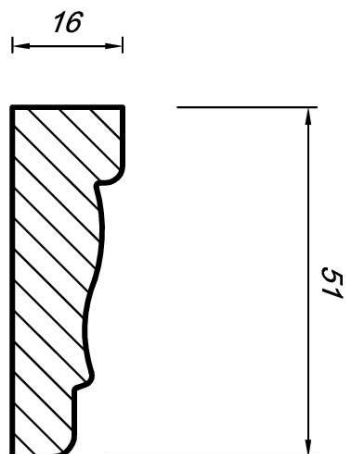

Styl-meb

Produkcja mebli Janusz Dworakowski
Wola Karczevska ul. Mostów 12
05-408 Glinianka
Tel. kom. 781 989 057
Tel./Fax. (022) 789 99 70

Cennik brutto na listwy - Styczeń 2020

Listwa wieńcząca W-005
71 x 16 mm
Folia MDF-PCV: długość 248 cm
Cena brutto 47 zł za 1 szt.

Listwa wieńcząca W-007
67 x 22 mm
Folia MDF-PCV: długość 248 cm
Cena brutto 47 zł za 1 szt.

Listwa podszafkowa LS-032
51 x 16 mm
Folia MDF-PCV: długość 248 cm
Cena brutto 44 zł za 1 szt.